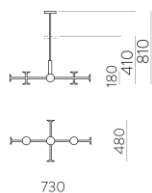

LED G9 8x7W

IMÁGENES / IMAGES / IMAGES

TIPO	TYPE	TYPE
Colgante	Pendant lamp	Suspension
ACABADO	FINISH	FINITION
Negro Texturado	Textured Black	Noir Texturé
MATERIAL	MATERIAL	MATIÈRE
Hierro/Vidrio	Iron/Glass	Fer/verre
DETALLES	DETAILS	DÉTAILS

MEDIDAS / MEASURES

	Length (mm)	Width (mm)	Height (mm)		Gross (Kg)	Net (Kg)
Box 1	820	580	285	Weight 1	4,32	3,35
Box 2	0	0	0	Weight 2	0,00	0,00